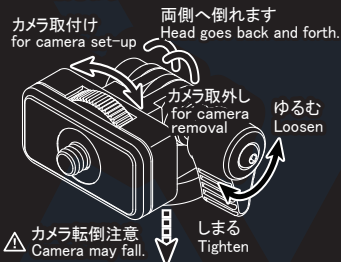

テイルト専用雲台 TILT HEAD
THD-23 カメラを上下方向のみに向けることができる
超軽量・超小型の「テイルト専用雲台」です。

使用方法/ How to use

仕様

SPECIFICATIONS

※三脚取付ネジ穴の深さは5mmです。雲台との接合ネジが長いタイプの三脚には取付けできませんのでご注意ください。
※If length of Panhead mounting screw is more than 5mm, THD-23 can not be set up.

△ ご使用上の注意 / CAUTION

- 本製品を操作する際は、カメラを落とさないよう気を付けてください。
 - 本製品を写真撮影または動画撮影以外の用途に使わないでください。
 - 本製品の操作中に手や指を挟まないよう、十分注意してください。ケガの原因となります。
- Please be careful not to drop off the camera when using this product.
•Please do not use this product for any use other than shooting video or Photography.
•Please use caution as not to get your hands and fingers caught when using this product. Severe injury may occur.