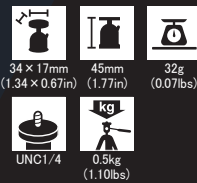

テイルト専用雲台 TILT HEAD
THD-23 カメラを上下方向のみに向けることができる
超軽量・超小型の「テイルト専用雲台」です。

使用方法/ How to use

仕様

SPECIFICATIONS

※三脚取付ネジ穴の深さは5mmです。雲台との接合ネジが長いタイプの三脚には取付けできませんのでご注意ください。
※If length of Panhead mounting screw is more than 5mm, THD-23 can not be set up.